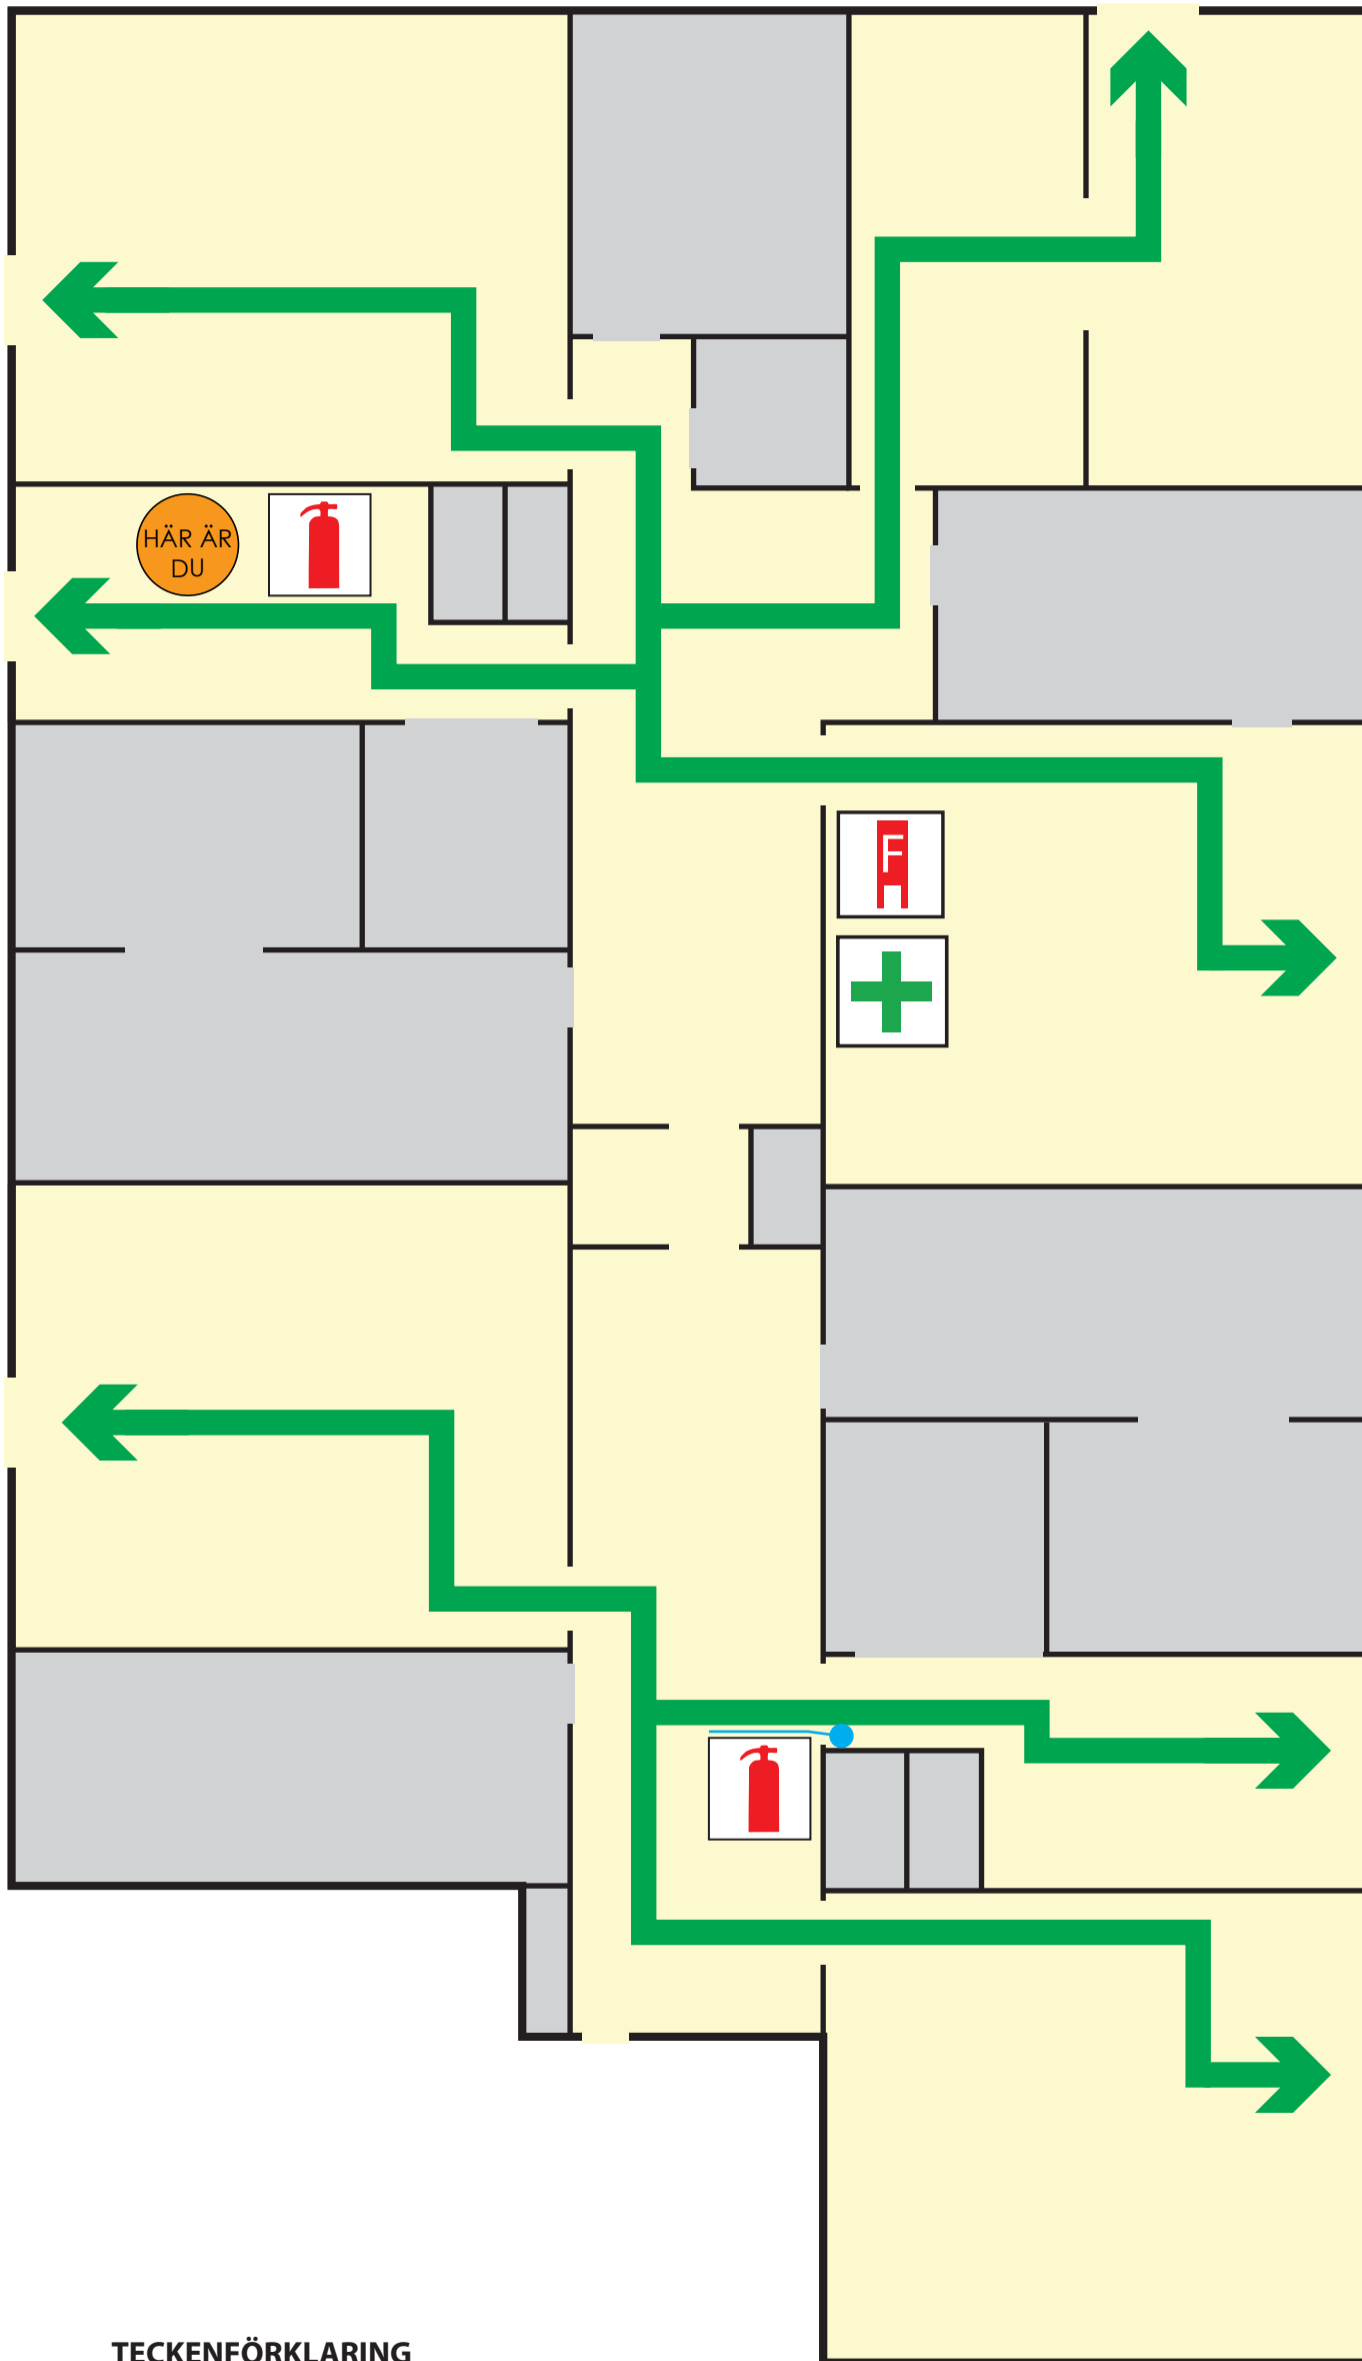

UTRYMNINGSPLAN

EVACUATION PLAN

Fastighet

Entréplan

VID BRAND ELLER FARA

RÄDDA först dem som är i uppenbar fara.

LARMA räddningstjänsten, ring: 112. Meddela var det brinner, om det finns instängda människor och vem som ringer.

CALL fire department. By telephone: 112. Tell them your name, location of the fire and if anyone is trapped.

WARN all those exposed to the danger.

EXTINGUISH the fire, if considered possible.

EVACUATE follow the signs and the evacuation plan. Do not use elevators. Proceed to the assembly point:

Schoolyard

SITUATIONSPLAN

TECKENFÖRKLARING

Tavlans plats
Position of the board

Utrymningsväg
Escape route

Första hjälpen
First help

Handbrandsläckare
Fire extinguisher

Brandfilt
Fire blanket

Återsamlingsplats
Reassembly location

Årlig kontroll

LOGOTYPE